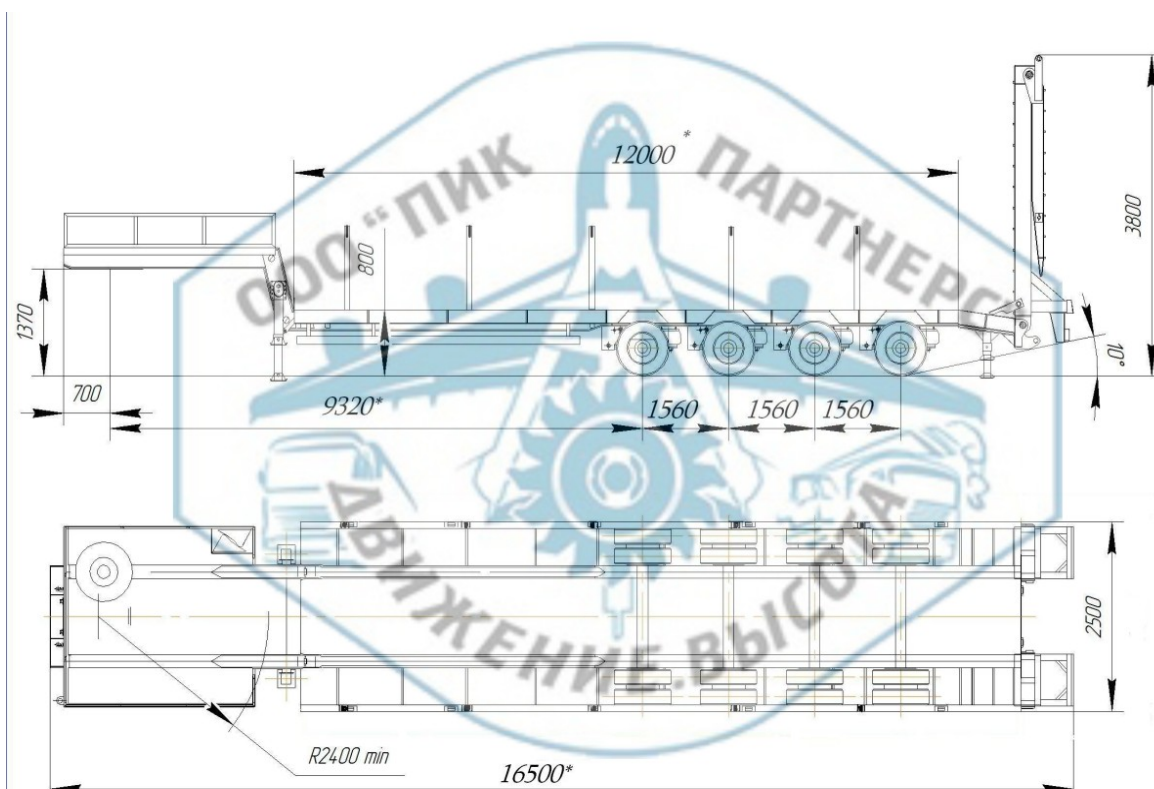

Низкорамная четырехосная с конниками

Технические характеристики полуприцепа 94840G

Масса перевозимого груза, кг	40000
Полная масса	55000
Масса снаряженного полуприцепа, кг	15000
Нагрузка на ССУ, кг	25000
Нагрузка на ось, кг	10000
Ширина платформы, мм	2500
Опорные устройства механические	2-х скор. SAF (Германия)
Подвеска/ 1 ось с механизмом подъема зависимая	пневматическая SAF/BPW
Шины/количество	235/75R17,5 /16+1
Сцепной шкворень, дюйм	3,5 +GF+ (Германия)
Электрооборудование	24В VIGNAL
Тормозная рабочая система с ABS	двухконтурная WABCO