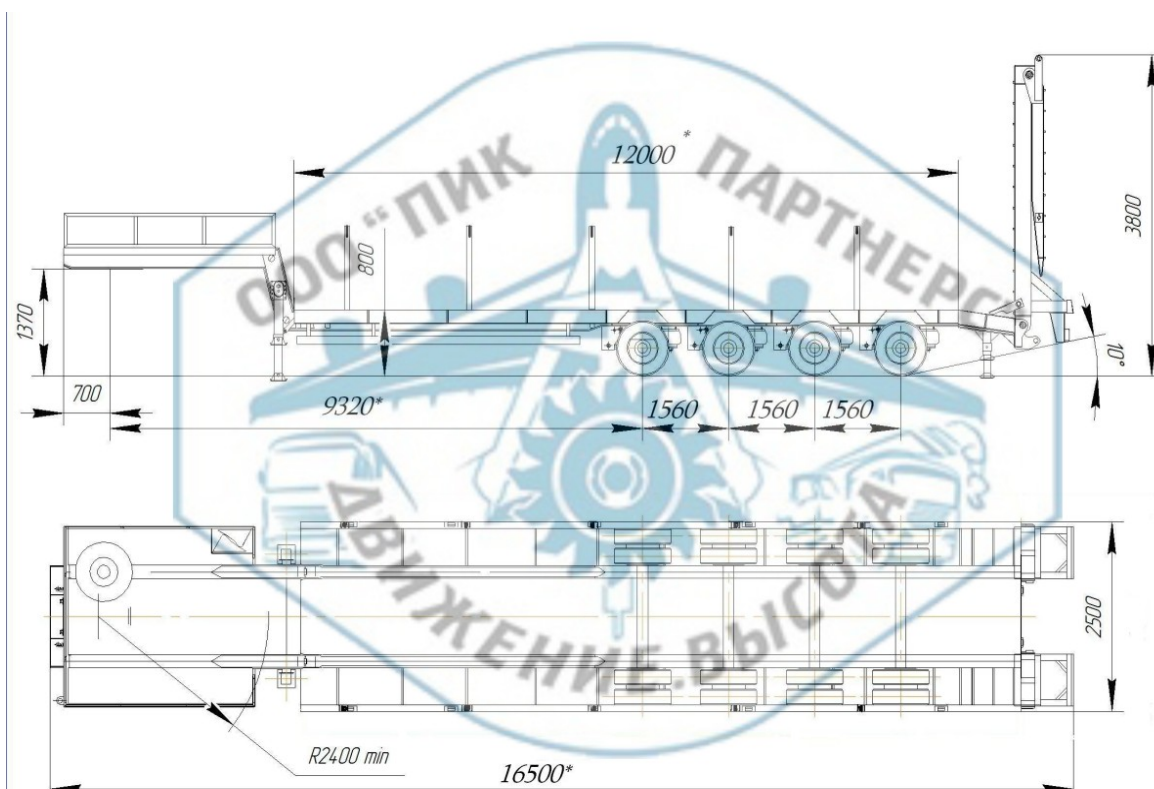

## Низкорамная четырехосная с конниками

### Технические характеристики полуприцепа 94840G

Масса перевозимого груза, кг	40000
Полная масса	55000
Масса снаряженного полуприцепа, кг	15000
Нагрузка на ССУ, кг	25000
Нагрузка на ось, кг	10000
Ширина платформы, мм	2500
Опорные устройства механические	2-х скор. SAF (Германия)
Подвеска/ 1 ось с механизмом подъема зависимая	пневматическая SAF/BPW
Шины/количество	235/75R17,5 /16+1
Сцепной шкворень, дюйм	3,5 +GF+ (Германия)
Электрооборудование	24В VIGNAL
Тормозная рабочая система с ABS	двухконтурная WABCO